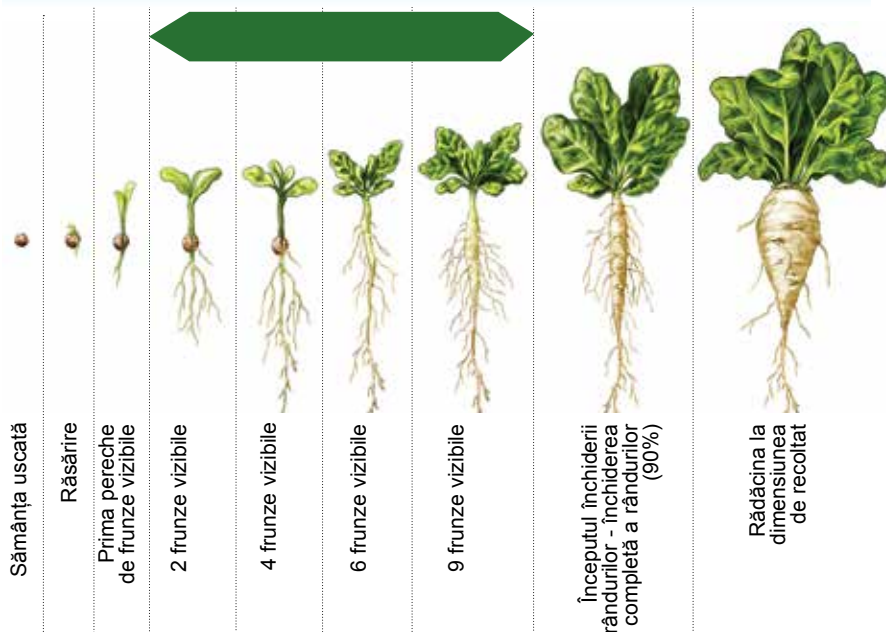

Intervalul de aplicare recomandat

► Sfeclă

Combaterea bolilor

Cercosporioză
Făinare

Sfera 525 SC: 0,35 l/ha

SFERA 

Combaterea dăunătorilor

Proteus OD 110: 0,4 l/ha
Decis Expert 100 EC: 75 ml/ha

Gărgărița sfeclei
Puricele sfeclei
Rățișoara porumbului

Combaterea buruienilor

Buruieni dicotiledonate anuale și unele monocotiledonate anuale

Betanal Expert: (1,2+1,2+1,2) l/ha
Betanal MaxxPro: (1,5+1,5+1,5) l/ha
Centurion Plus: 0,6-2 l/ha