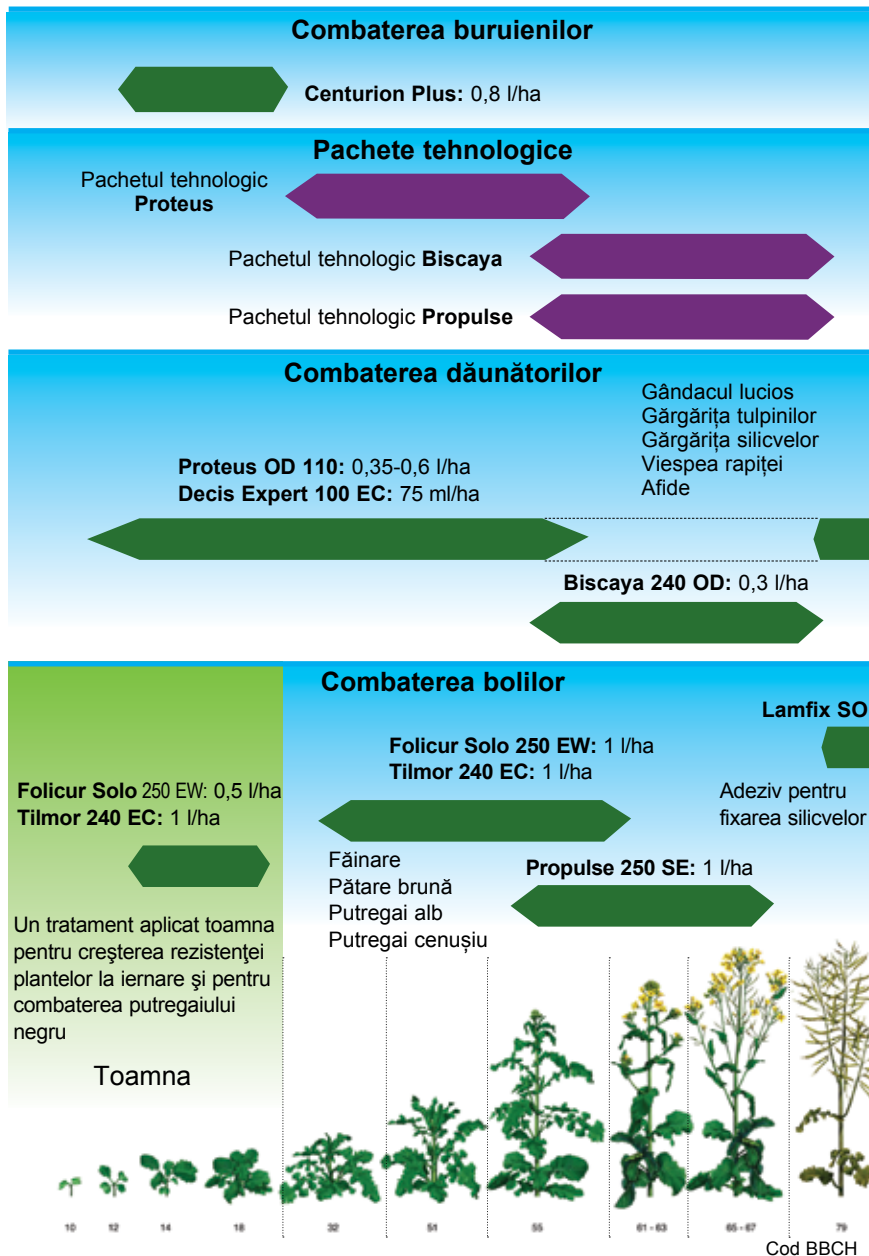

# Intervalul de aplicare recomandat

## ► Rapiță

Intervalul recomandat de utilizare a produsului

Datele de mai sus au caracter general. Înaintea utilizării produselor, citiți cu atenție recomandările cuprinse în acest catalog și în eticheta produsului.

Intervalul de aplicare recomandat