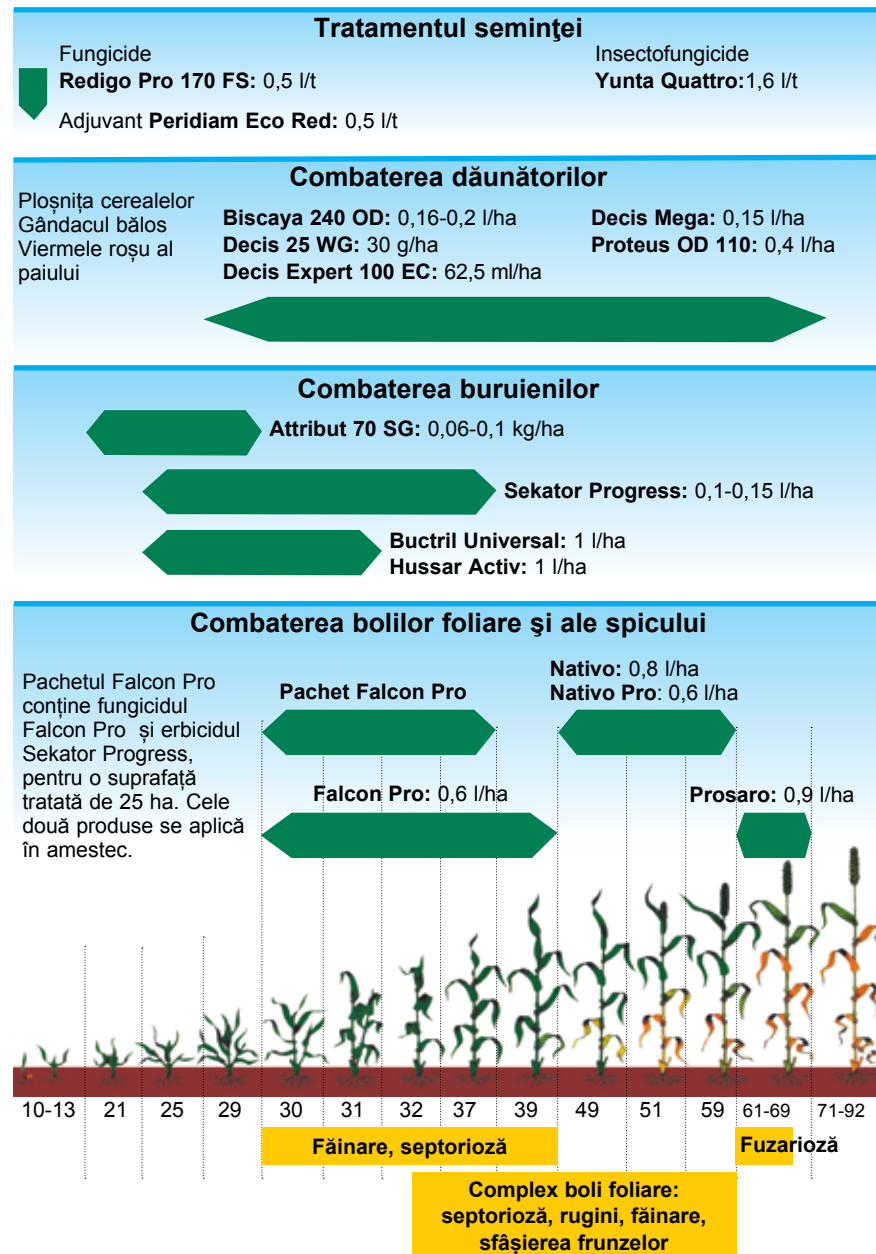

Intervalul de aplicare recomandat

► Grâu

Intervalul recomandat de utilizare a produsului

Datele de mai sus au caracter general. Înaintea utilizării produselor, citiți cu atenție recomandările cuprinse în acest catalog și în eticheta produsului.

Intervalul de aplicare recomandat

► Orz

Intervalul recomandat de utilizare a produsului

Datele de mai sus au caracter general. Înaintea utilizării produselor, citiți cu atenție recomandările cuprinse în acest catalog și în eticheta produsului.