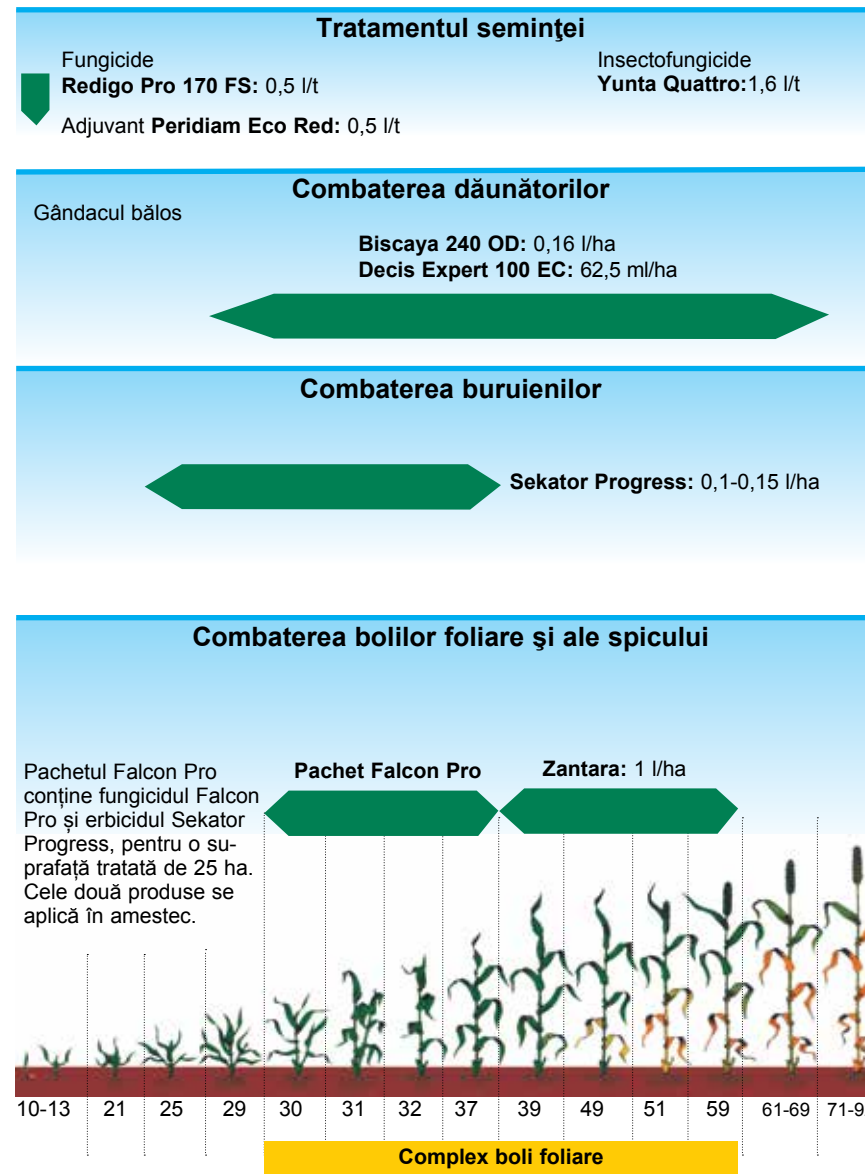

Intervalul de aplicare recomandat

► Grâu

Intervalul recomandat de utilizare a produsului

Datele de mai sus au caracter general. Înaintea utilizării produselor, citiți cu atenție recomandările cuprinse în acest catalog și în eticheta produsului.

Intervalul de aplicare recomandat

► Orz

Intervalul recomandat de utilizare a produsului

Datele de mai sus au caracter general. Înaintea utilizării produselor, citiți cu atenție recomandările cuprinse în acest catalog și în eticheta produsului.